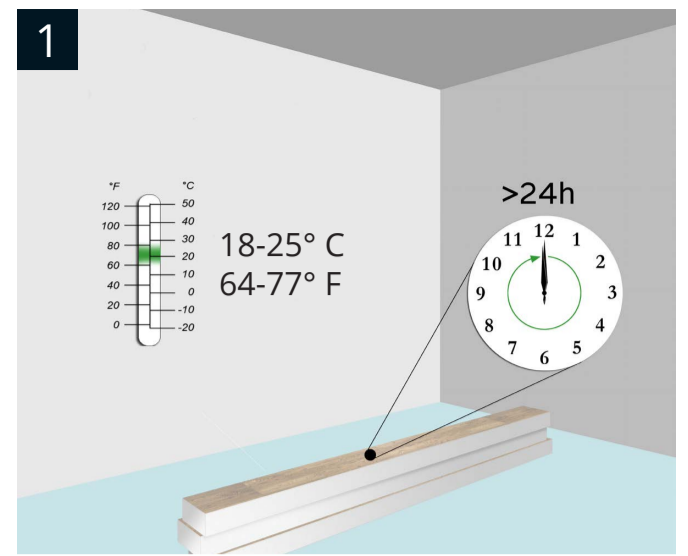

NO
Leggeanvisning Kährs Luxury Tile Herringbone
Denne anvisningen gir deg grunnleggende informasjon om legging av Kährs Luxury Tile Herringbone med 5Gi låsesystem. Dersom du trenger mer detaljert informasjon om legging eller du ønsker informasjon om hvordan du steller og vedlikeholder gulvet, gå inn på www.kahrs.com, www.kahrsflooring.com hvor dette og annen viktig informasjon er tilgjengelig.

DK
Lægningsvejledning Kährs Luxury Tile Herringbone
Denne vejledning giver dig grundlæggende information om lægning af Kährs Luxury Tile Herringbone produkter med 5Gi låsesystem. Behøver du mere detaljeret information vedrørende installationen, eller vil du vide mere om hvordan du vedligeholder dit nye gulv, kan du læse mere på www.kahrs.com, www.kahrsflooring.com

ES
Instrucciones de instalacion Kährs Luxury Tile Herringbone
Este documento le da una información básica en cuanto a la instalación de Kährs Luxury Tile Herringbone con sistema de bloqueo 5Gi. Para mas detalles sobre su instalación, o para saber como mantener su suelo, por favor consulte www.kahrs.com, www.kahrsflooring.com donde encontrara varias otras informaciones importantes.

www.kahrs.com
www.kahrsflooring.com