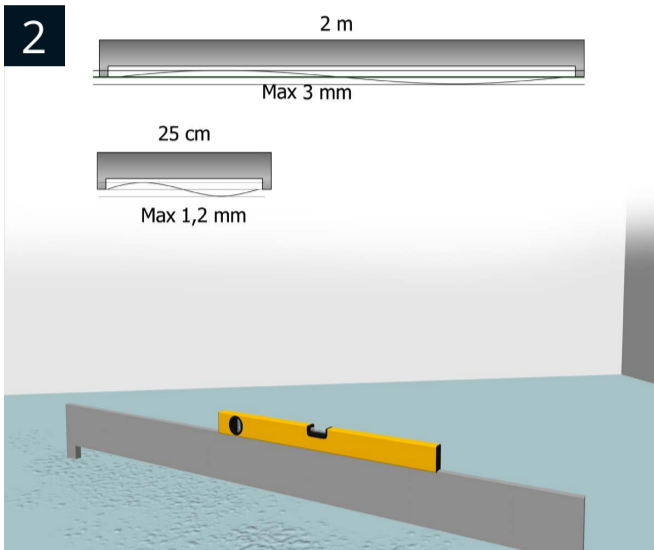

NO
Leggeanvisning Kährs Luxury Tile Herringbone
Denne anvisningen gir deg grunnleggende informasjon om legging av Kährs Luxury Tile Herringbone med 5Gi låsesystem. Dersom du trenger mer detaljert informasjon om legging eller du ønsker informasjon om hvordan du steller og vedlikeholder gulvet, gå inn på www.kahrs.com, www.kahrsflooring.com hvor dette og annen viktig informasjon er tilgjengelig.

DK
Lægningsvejledning Kährs Luxury Tile Herringbone
Denne vejledning giver dig grundlæggende information om lægning af Kährs Luxury Tile Herringbone produkter med 5Gi låsesystem. Behøver du mere detaljeret information vedrørende installationen, eller vil du vide mere om hvordan du vedligeholder dit nye gulv, kan du læse mere på www.kahrs.com, www.kahrsflooring.com

ES
Instrucciones de instalacion Kährs Luxury Tile Herringbone
Este documento le da una información básica en cuanto a la instalación de Kährs Luxury Tile Herringbone con sistema de bloqueo 5Gi. Para mas detalles sobre su instalación, o para saber como mantener su suelo, por favor consulte www.kahrs.com, www.kahrsflooring.com donde encontrara varias otras informaciones importantes.

www.kahrs.com
www.kahrsflooring.com