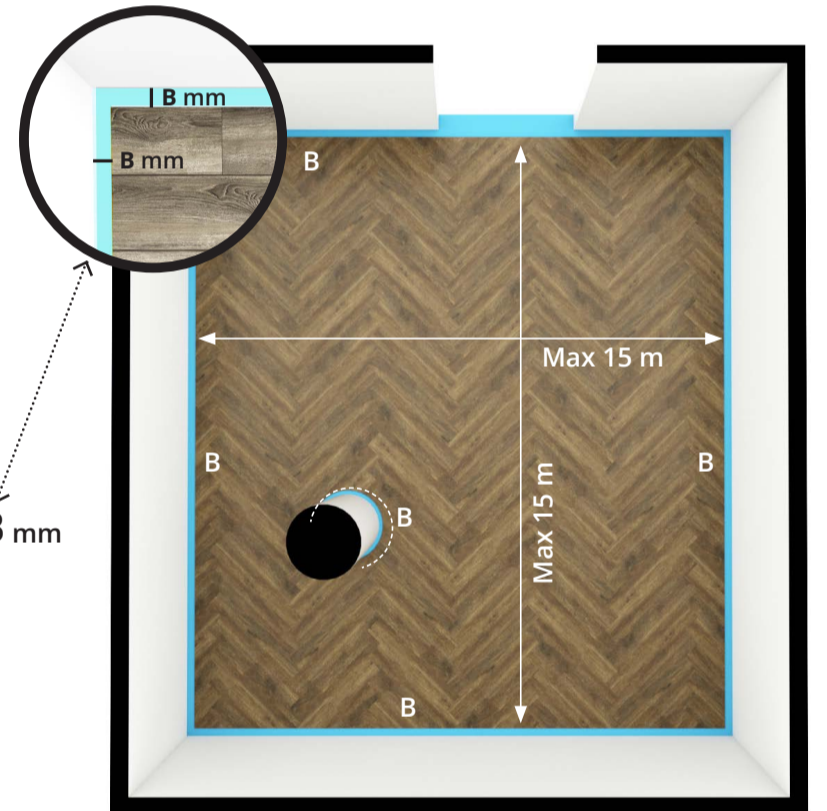

NO
Leggeanvisning Kährs Luxury Tile Herringbone
Denne anvisningen gir deg grunnleggende informasjon om legging av Kährs Luxury Tile Herringbone med 5Gi låsesystem. Dersom du trenger mer detaljert informasjon om legging eller du ønsker informasjon om hvordan du steller og vedlikeholder gulvet, gå inn på www.kahrs.com, www.kahrsflooring.com hvor dette og annen viktig informasjon er tilgjengelig.

DK
Lægningsvejledning Kährs Luxury Tile Herringbone
Denne vejledning giver dig grundlæggende information om lægning af Kährs Luxury Tile Herringbone produkter med 5Gi låsesystem. Behøver du mere detaljeret information vedrørende installationen, eller vil du vide mere om hvordan du vedligeholder dit nye gulv, kan du læse mere på www.kahrs.com, www.kahrsflooring.com

ES
Instrucciones de instalacion Kährs Luxury Tile Herringbone
Este documento le da una información básica en cuanto a la instalación de Kährs Luxury Tile Herringbone con sistema de bloqueo 5Gi. Para mas detalles sobre su instalación, o para saber como mantener su suelo, por favor consulte www.kahrs.com, www.kahrsflooring.com donde encontrara varias otras informaciones importantes.

www.kahrs.com
www.kahrsflooring.com